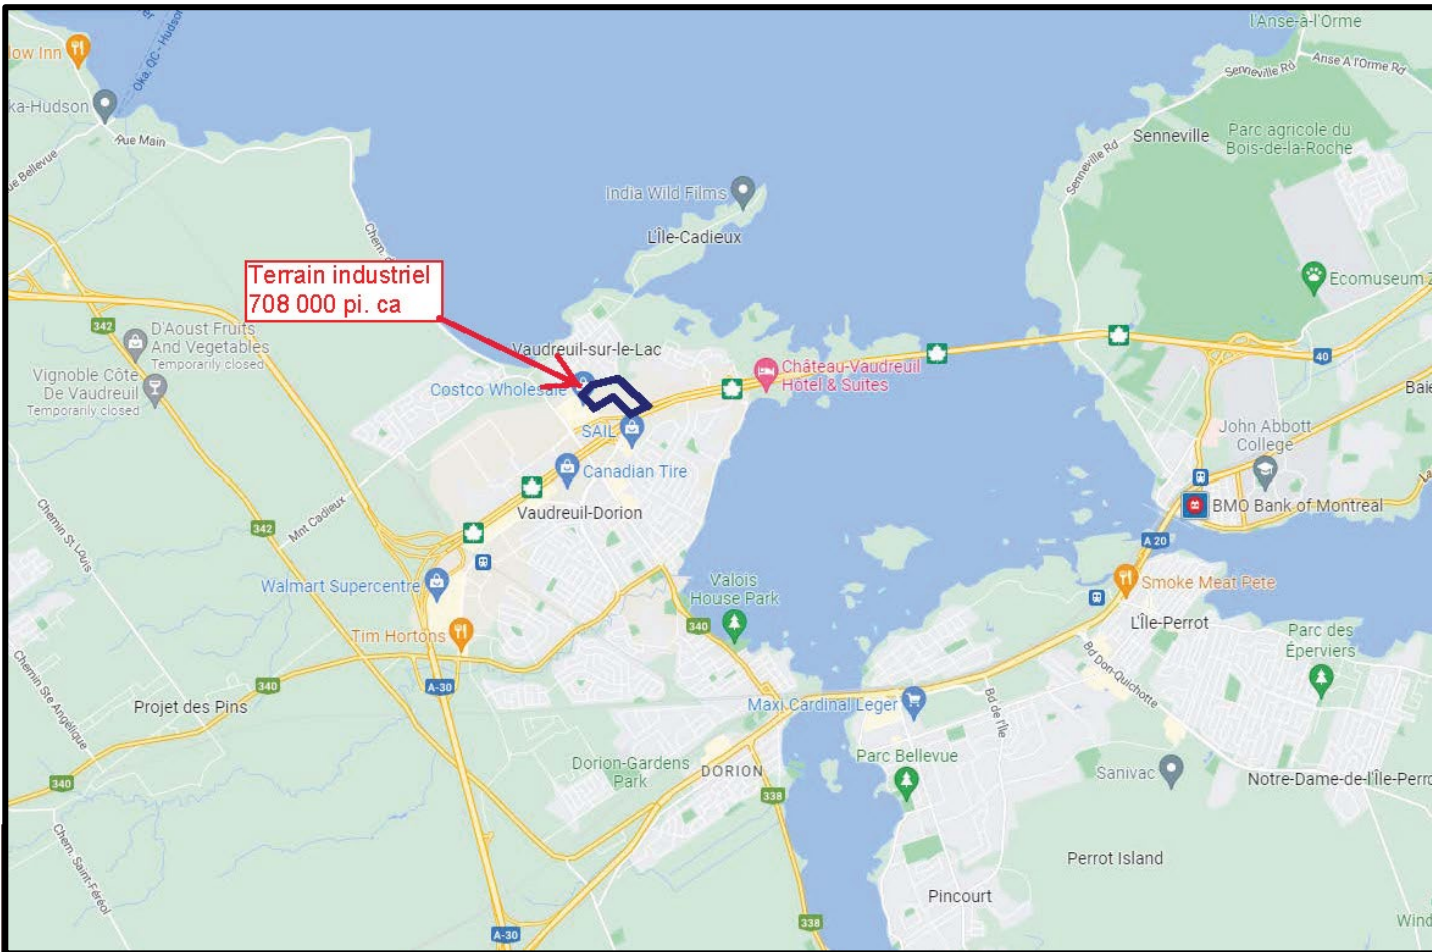

Terrain industriel À VENDRE

Vaudreuil-sur-le-Lac

708 000 pi. ca.

Industrial Land FOR SALE

Vaudreuil-sur-le-Lac: 708,000 sq. ft.

Autoroute 40 – 1^{ère} sortie à l'ouest de l'Île de Montréal
Highway 40 – 1st exit West of Montreal island

Superficie de terrain (Land area) : 708 196 pieds carrés (square feet)

IA-12, Zonage industriel

IA-12, Industrial zoning

Idéal pour centre de distribution

Ideal for distribution center

Cyril Goudreau, Ing., MBA
Courtier immobilier agréé (DA)
Directeur, Principal
Mobile: 514.966.9655
Courriel: cg@fidcom.ca